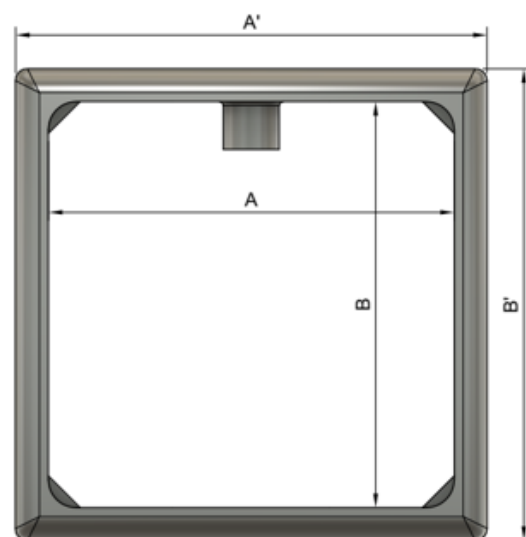

Smukła, idealnie komponująca się z bramą lub ogrodzeniem otaczającym biurowce, osiedle mieszkaniowe, a także w tradycyjne przydomowe ogrody zapewni bezpieczeństwo po zmroku. Nie szpeci ogrodzenia dzięki subkompaktowym niewielkim wymiarom i estetycznemu wykonaniu.

Zestaw **Lampy ADAN - OPTIMAL** składa się z jednej ramki dającej światło o barwie naturalnej lub zimnej, nasadzonej na stalowy słupek, plastikowej zaślepki kopertowej, przymiaru montażowego oraz instrukcji montażu.

Tabela produktów:

Model	A [mm]	B [mm]	A' [mm]	B' [mm]	H [mm]	Barwa [K]	U [V]	P [W]
604N	62	42	78,5	58,5	20	4000	24	3
604C	62	42	78,5	58,5	20	6000	24	3
606N	62	62	78,5	78,5	20	4000	24	4
606C	62	62	78,5	78,5	20	6000	24	4
808N	82	82	98,5	98,5	21	4000	24	5
808C	82	82	98,5	98,5	21	6000	24	5
1010N	102	102	118,5	118,5	22	4000	24	6
1010C	102	102	118,5	118,5	22	6000	24	6
1212N	122	122	138,5	138,5	23	4000	24	8
1212C	122	122	138,5	138,5	23	6000	24	8